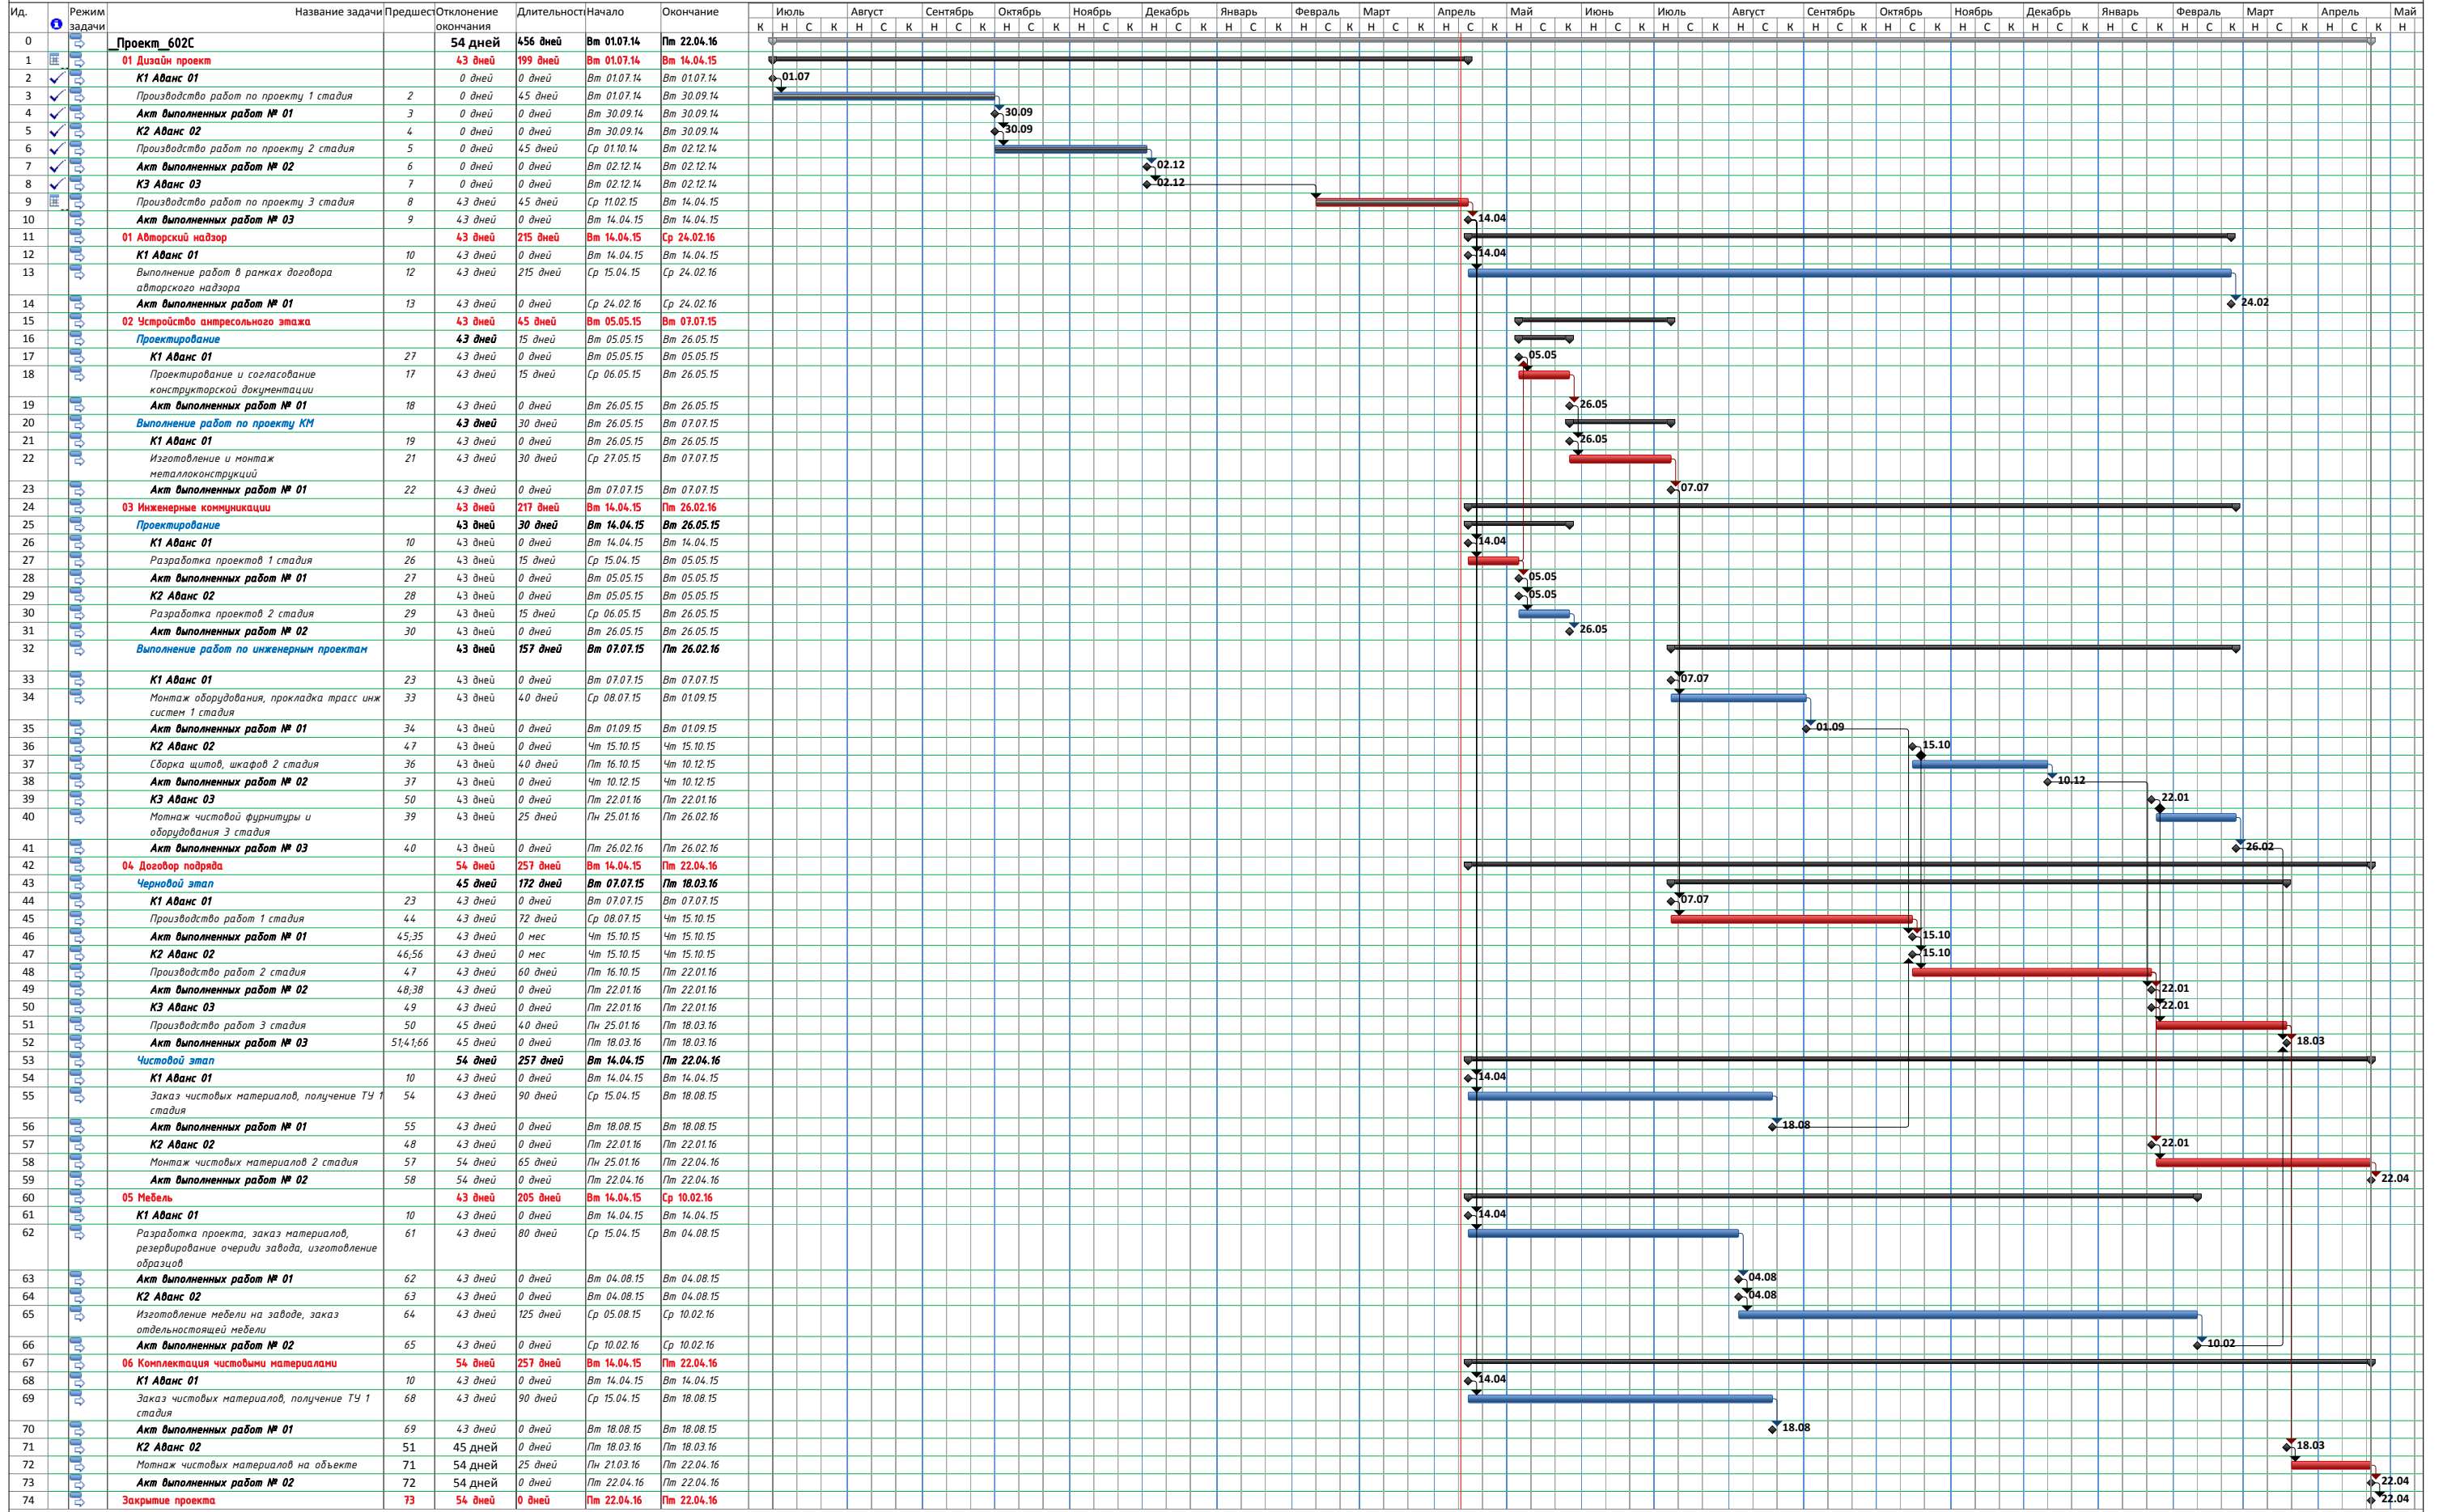

01_График работ от 12.04.15г.mpp

Проект: _Проект_602С
Дата: Вс 12.04.15

Задача	Суммарная задача	Внешняя веха	Неактивная суммарная задача	Суммарное сведение вручную	Только окончание	Критическое прерывание
Прерывание	Суммарная задача проекта	Неактивная задача	Задача вручную	Суммарная задача вручную	Крайний срок	Ход выполнения
Веха	Внешние задачи	Неактивная веха	Только длительность	Только начало	Критическая задача	